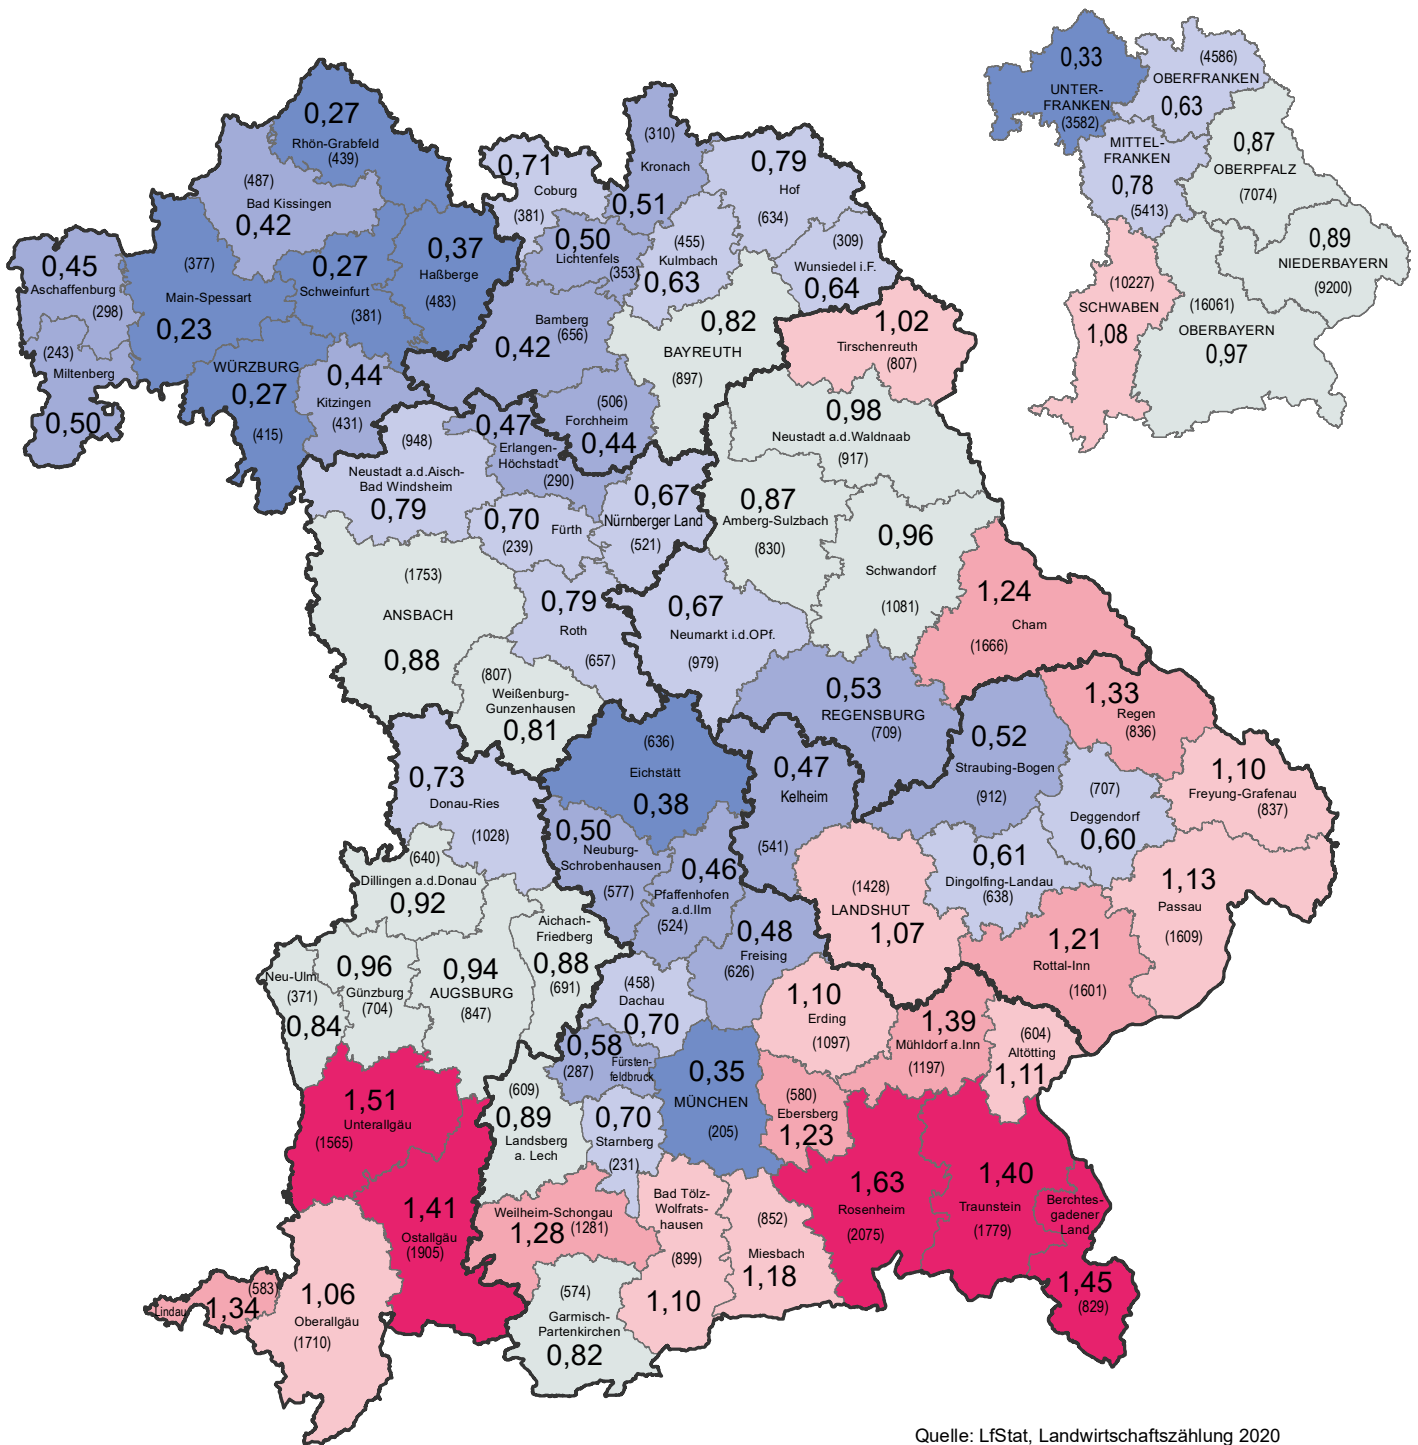

Karte 14

Großvieheinheiten je ha landwirtschaftlich genutzter Fläche 2020 und Anzahl der Betriebe mit Viehhaltung

Großvieheinheiten je ha landwirtschaftlich genutzter Fläche (LF) 2020

Die Zahl in Klammern gibt die Anzahl der Viehhalter an.

| | Anzahl der Betriebe mit Viehhaltung | Durchschnittlicher GV-Besatz je ha LF |
|--------|-------------------------------------|---------------------------------------|
| Bayern | 56.143 | 0,84 |